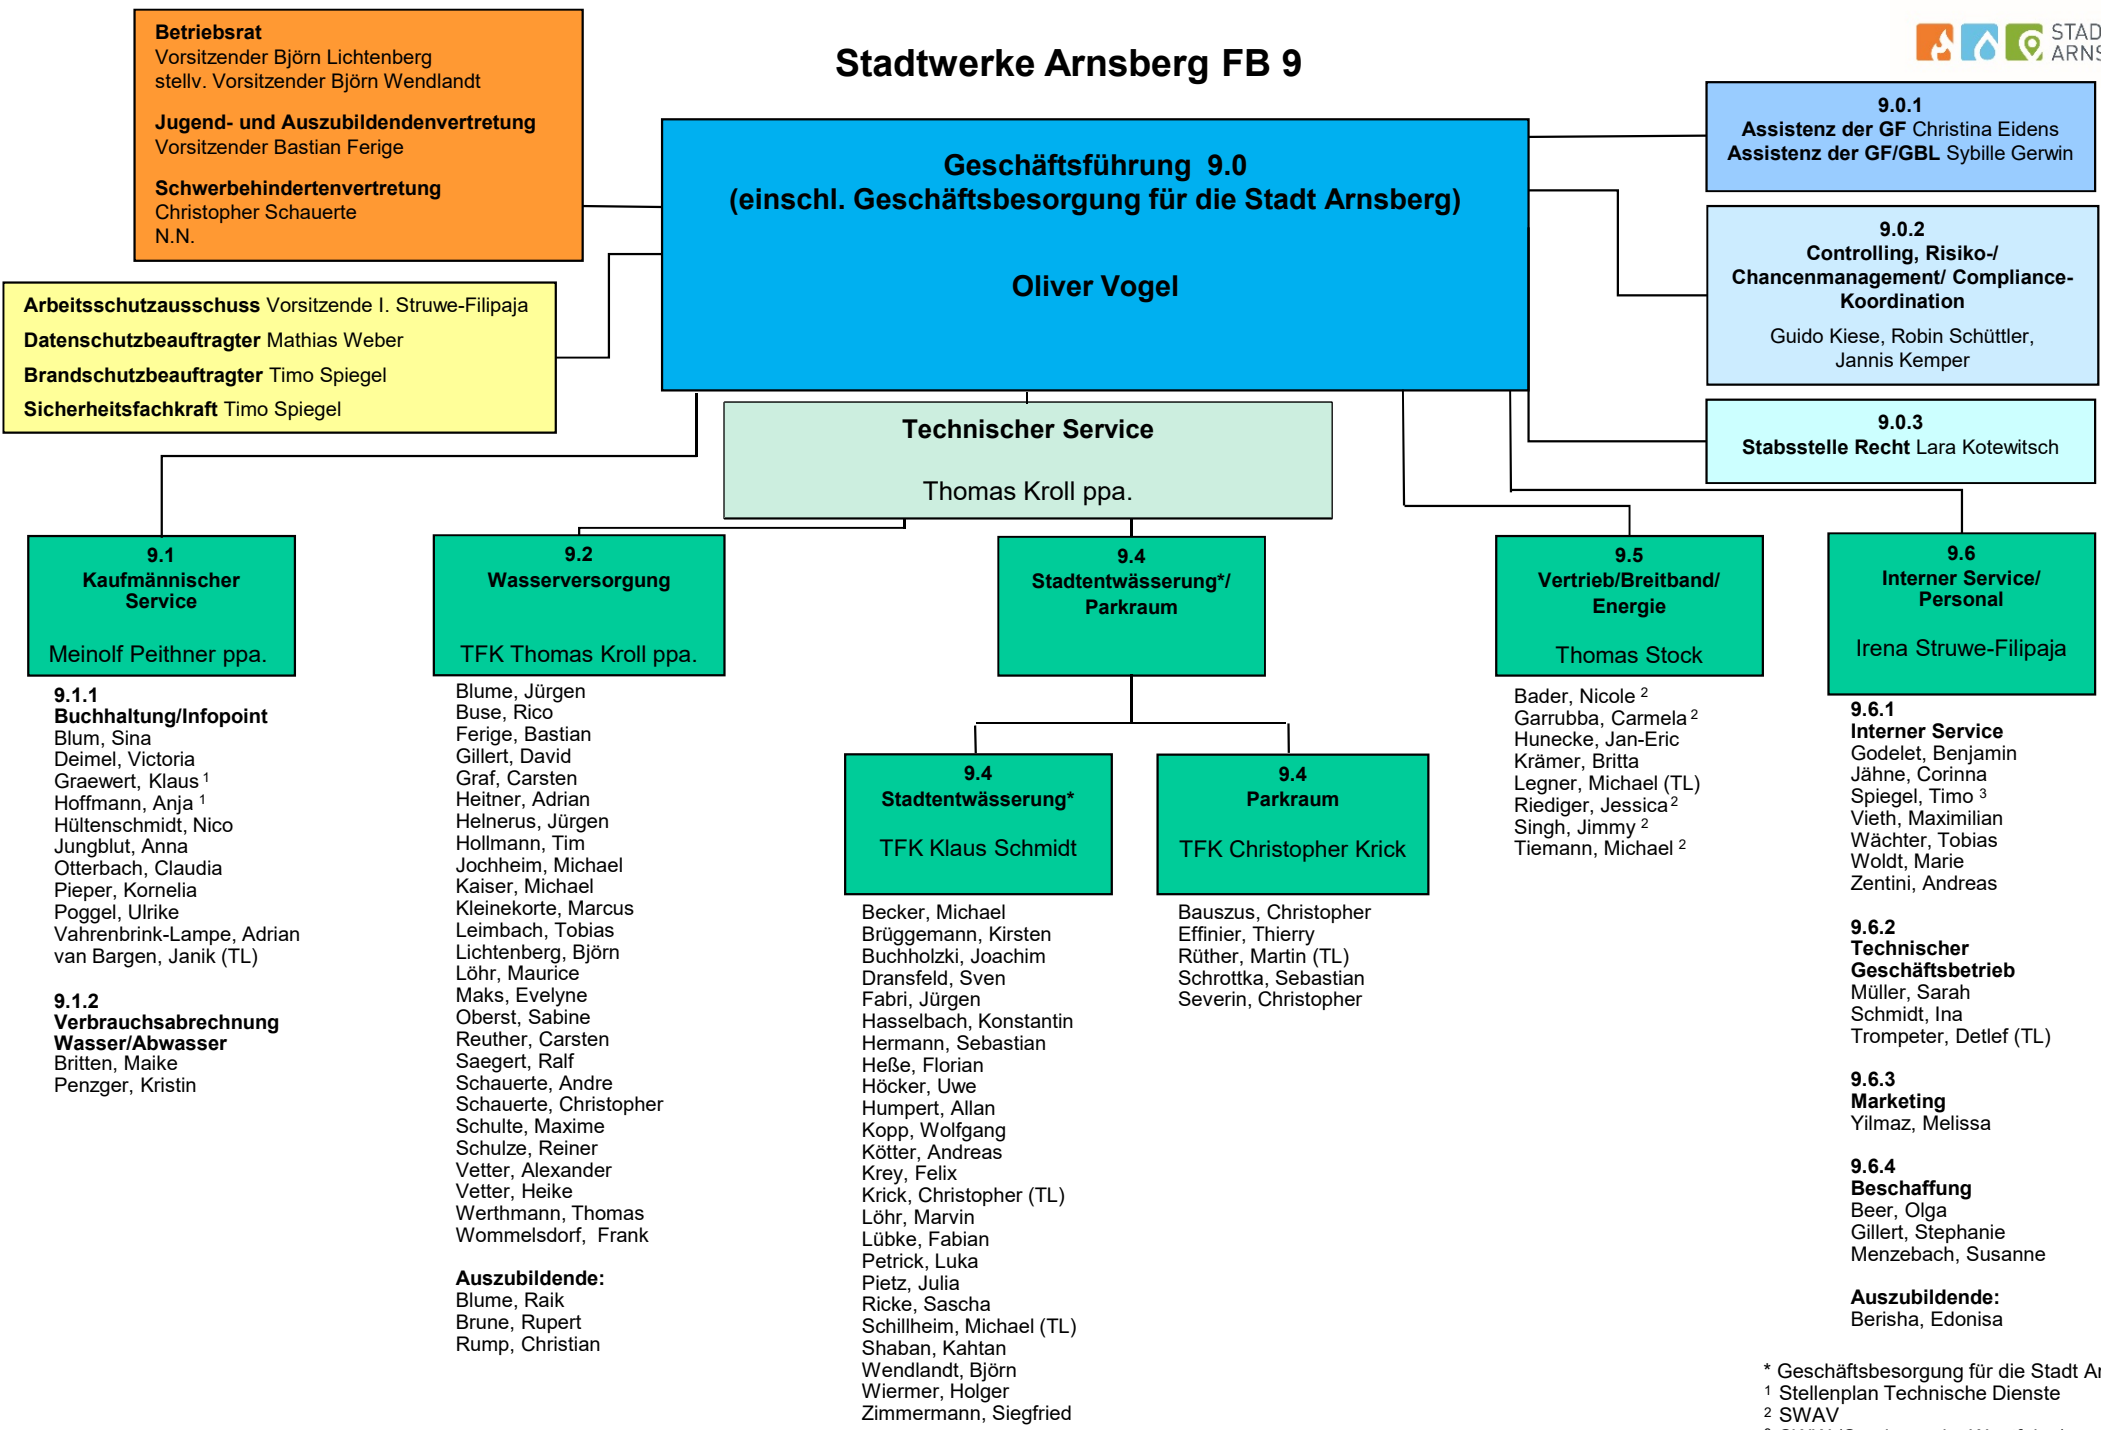

Stadtwerke Arnsberg FB 9

* Geschäftsbesorgung für die Stadt Arnsberg
 1 Stellenplan Technische Dienste
 2 SWAV
 3 SWW (Servicewerke Westfalen)
 TFK = Technische Führungskraft
 TL = Teamleitung